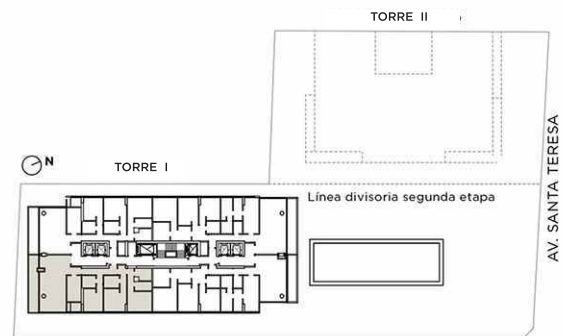

**TOTAL: 204,65 m<sup>2</sup>**

PROPIA: 150 m<sup>2</sup> - COMÚN: 54,65 m<sup>2</sup>

3 Dormitorios

GUMERSINDO SOSA