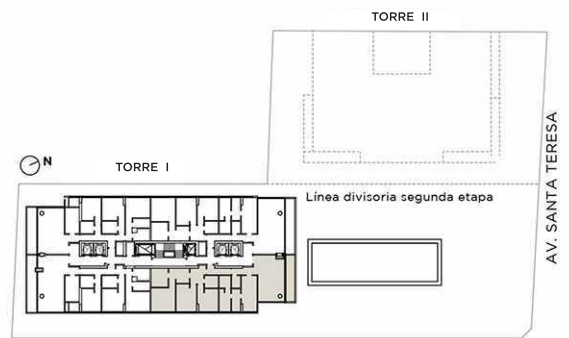

TOTAL: 223,75 m²

PROPIA: 164 m² - COMÚN: 59,75 m²

3 Dormitorios + dependencia

GUMERSINDO SOSA