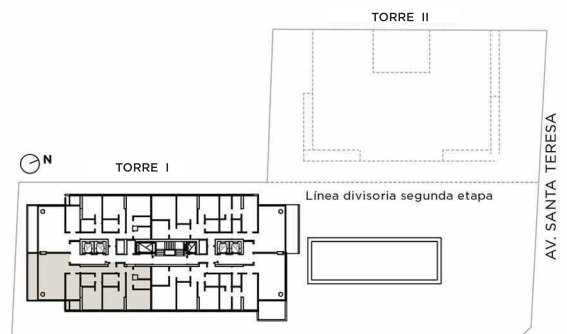

TOTAL: 192,40 m²

PROPIA: 141 m² - COMÚN: 51.40 m²

3 Dormitorios

GUMERSINDO SOSA