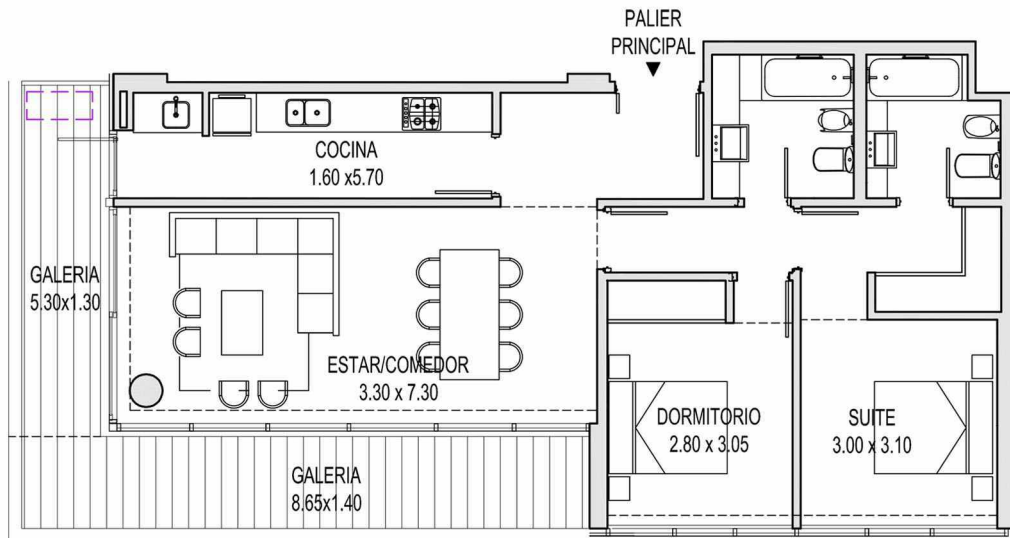

TORRE II  
**PISO 03**

0304

**TOTAL: 148,73 m<sup>2</sup>**

PROPIA: 109 m<sup>2</sup> - COMÚN: 39,73 m<sup>2</sup>

2 Dormitorios