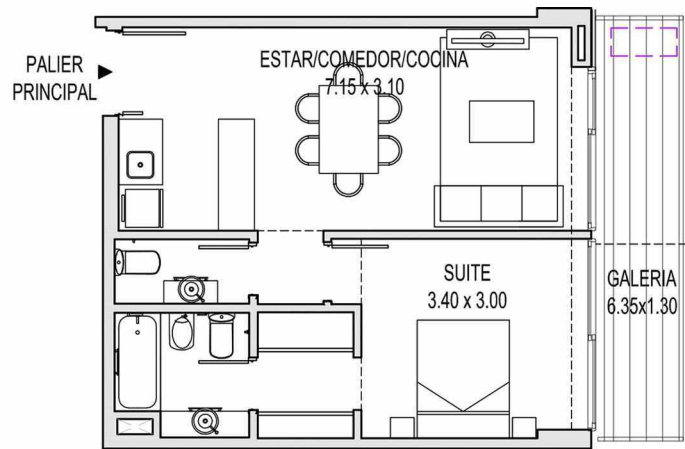

TORRE II
PISO 03

0302

TOTAL: 78,45 m²

PROPIA: 57,50 m² - COMÚN: 20,95 m²

1 Dormitorio