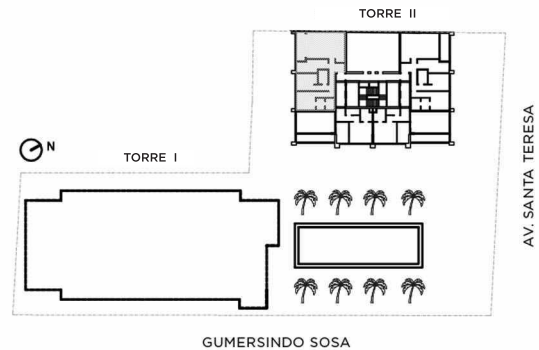

TORRE II
PISO 02

0204

TOTAL: 140,13 m²

PROPIA: 102,70 m² - COMÚN: 37,43 m²

2 Dormitorios