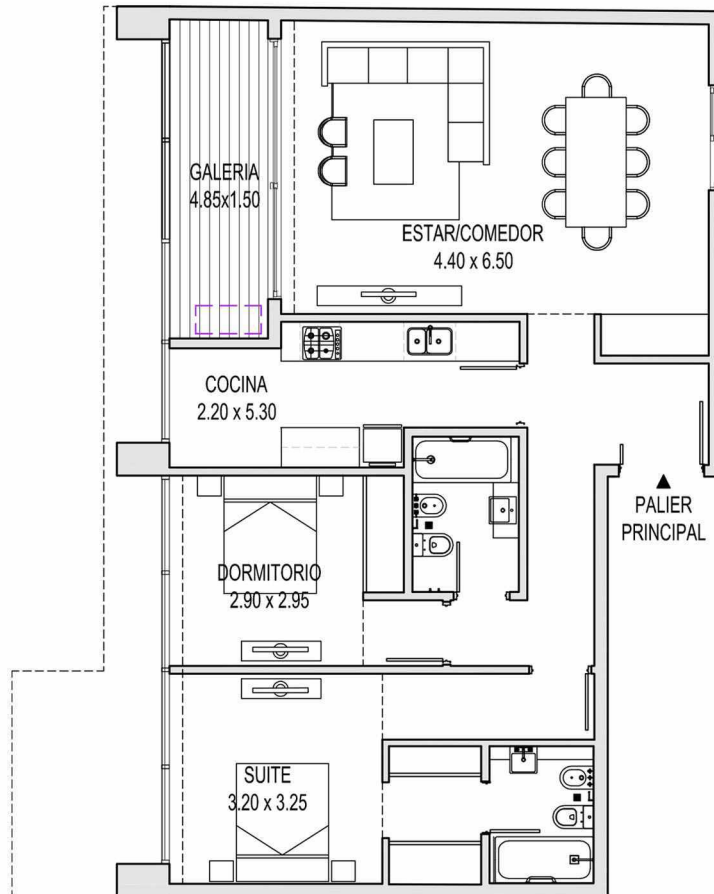

TORRE II
PISO 02

0204

TOTAL: 140,13 m²

PROPIA: 102,70 m² - COMÚN: 37,43 m²

2 Dormitorios