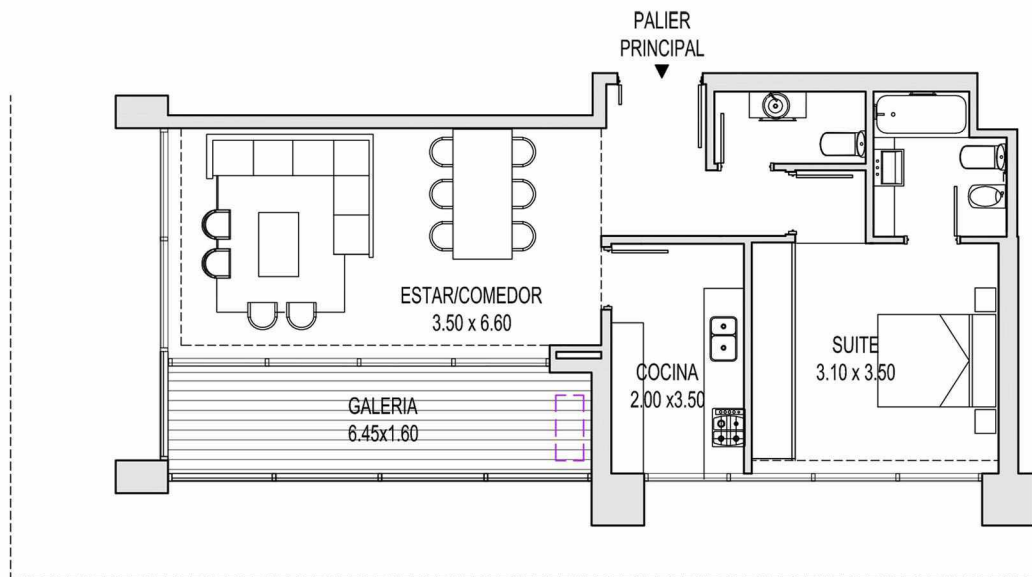

TORRE II
PISO 02

0203

TOTAL: 100,96 m²

PROPIA: 74 m² - COMÚN: 26,96 m²

1 Dormitorio