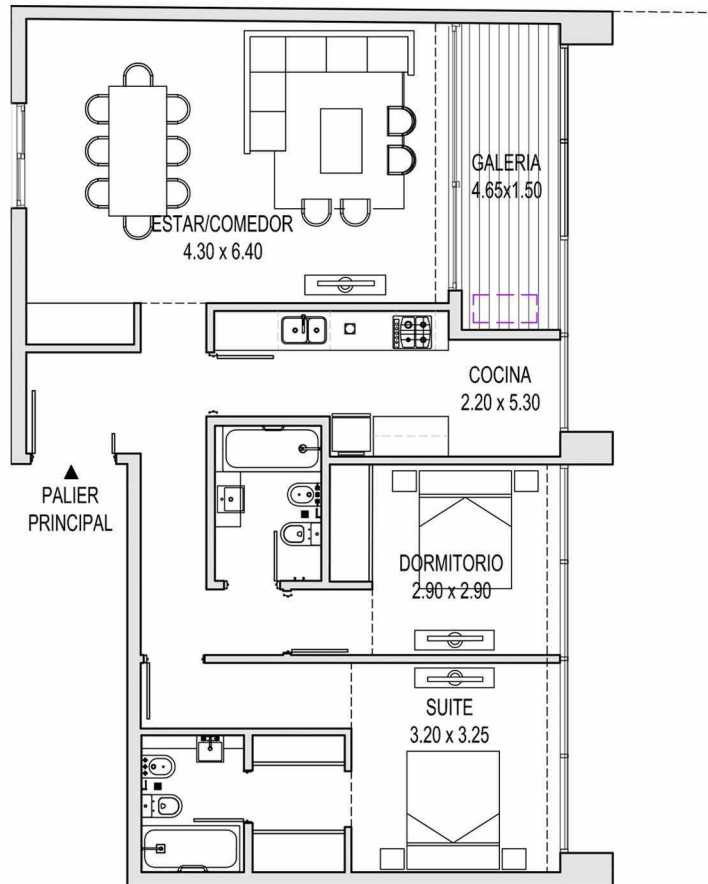

TORRE II  
**PISO 02**

0201

**TOTAL: 138,50 m<sup>2</sup>**

PROPIA: 101.50 m<sup>2</sup> - COMÚN: 37 m<sup>2</sup>

2 Dormitorios